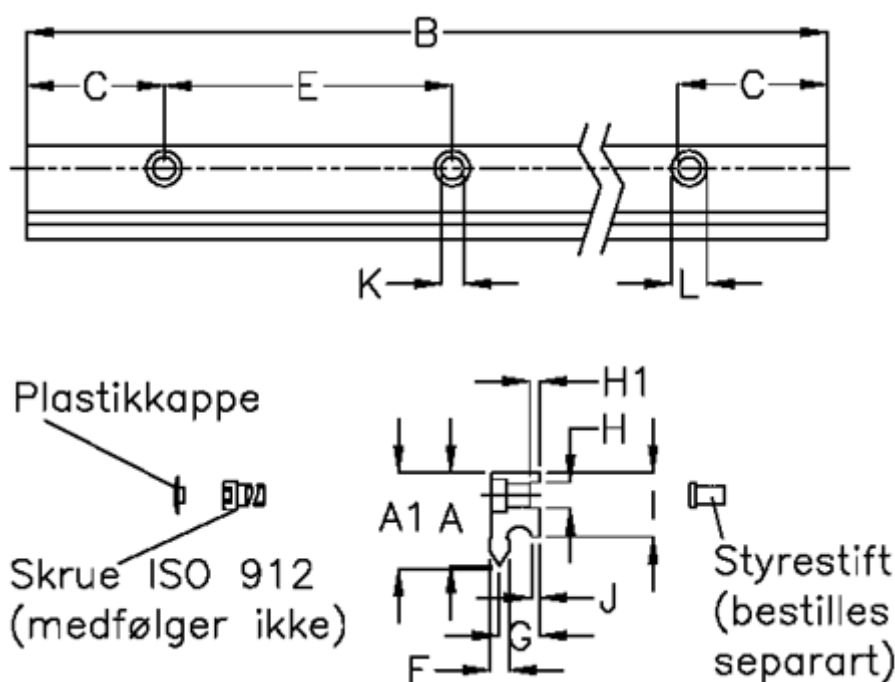

Varenummer: 057125437761  
 Beskrivelse: Hepco GV3 profilskinne NM E L3776 P1  
 med forsænkede huller

## Mål

A	= 29	G	= 12.5	vægt kg/1000 = 2.60
A1	= 29.37	H	= 8	
B	= 3776	H1	= 3.0	
C	= 43.0	I	= 20.00	
E	= 90	J	= 2.30	
F	= 6.21	K	= 7.0	
For leje	= J34	L	= 11 x 6.1	
For styrestift	= SDP8	Præcisionstype	= P1	